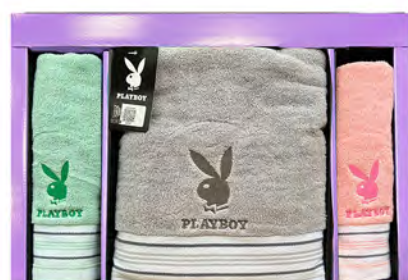

◆ AC3488PR06.WT
比得兔深格繡 6 入毛巾禮盒

◆ AC3804PR+BC1204PR.WT
比得兔花紋繡毛浴巾禮盒

◆ AC3435PB+BC1035PB.WT
PB 金絲邊毛浴巾禮盒

◆ AC3833PB.WT
PB 直塔毛巾禮盒

◆ AT3227PB.WT
素色條紋繡 PB 毛巾禮盒

◆ IPR.4
比得兔沐浴 4 入禮盒組

◆ IPR.2
比得兔沐浴 2 入禮盒組

沐浴組4人及毛巾隨機一入

◆ IAP.4+AT2828AP.WT
雨傘洗沐 4 入禮盒組

◆ AC3231PB06.WT
彩柔毛浴巾禮盒

◆ AC3432PB+BC1032PB.WT
PB 橫條毛浴巾禮盒

◆ AC2453PB+BC0853PB.WT
彩色波紋繡 PB 浴巾禮盒

◆ 8 抽袖珍式面紙
(10 入一袋)

◆ 200 抽盒裝面紙
(五入 1 串)

百貨
03

女坎頭