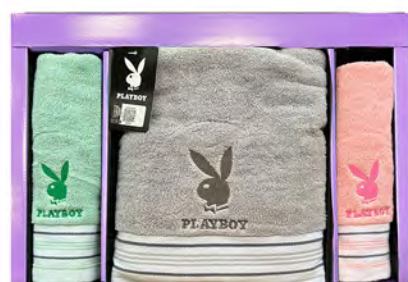

◆ AC3833PB.WT
PB 直塔毛巾禮盒

◆ AT3227PB.WT
素色條紋繡 PB 毛巾禮盒

◆ IPR.4
比得兔沐浴 4 入禮盒組

◆ IPR.2
比得兔沐浴 2 入禮盒組

沐浴組4人及毛巾隨機一入

◆ IAP.4+AT2828AP.WT
雨傘洗沐 4 入禮盒組

◆ AC3231PB06.WT
彩柔毛浴巾禮盒

◆ AC3432PB+BC1032PB.WT
PB 橫條毛浴巾禮盒

◆ AC2453PB+BC0853PB.WT
彩色波紋繡 PB 浴巾禮盒

◆ 8 抽袖珍式面紙
(10 入一袋)

◆ 200 抽盒裝面紙
(五入 1 串)

百貨
03

女坎頭

◆ 麻
媳婦、未嫁女兒

◆ 麻 + 黃
已嫁女兒

◆ 黃 + 麻
長孫媳