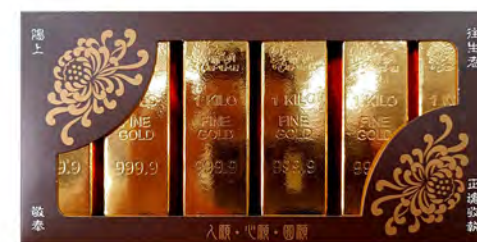

◆ 現金箱 (皮箱) 1000 元

外盒尺寸：44x40x14
外盒 / 信用卡 / 悠遊卡 / 冥鈔 / 護照 / 機票 / 存摺 / 支票 / 金塊

◆ 九色九轉蓮花塔 1000 元

尺寸：17x17x40.5(單座)
蓮花塔兩座

◆ 麻將組 1200 元

外盒尺寸：37x26x5cm
外盒 / 麻將

◆ 象棋組 800 元

外盒尺寸：32x18x5cm
外盒 / 象棋