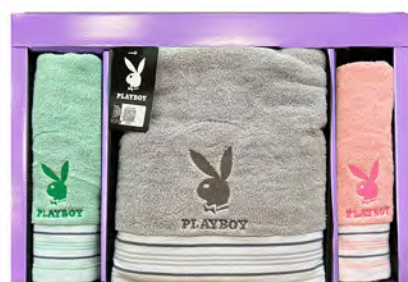

◆ AC3833PB.WT
PB 直塔毛巾禮盒

◆ AT3227PB.WT
素色條紋繡 PB 毛巾禮盒

◆ IPR.4
比得兔沐浴 4 入禮盒組

◆ IPR.2
比得兔沐浴 2 入禮盒組

沐浴組4人及毛巾隨機一入

◆ IAP.4+AT2828AP.WT
雨傘洗沐 4 入禮盒組

◆ AC3231PB06.WT
彩柔毛浴巾禮盒

◆ AC3432PB+BC1032PB.WT
PB 橫條毛浴巾禮盒

◆ AC2453PB+BC0853PB.WT
彩色波紋繡 PB 浴巾禮盒

◆ 8 抽袖珍式面紙
(10 入一袋)

◆ 200 抽盒裝面紙
(五入 1 串)

寢具生活

→ 珠光棉枕

A: 英倫風

B: 派對趣

C: 小花兔