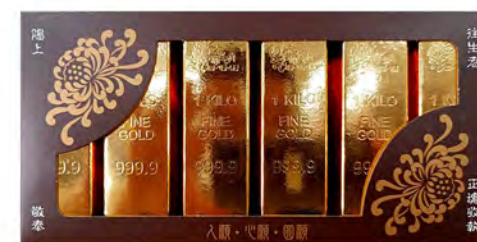

◆ 金條 6 入禮盒 140 元

外盒尺寸：24x11x3cm
外盒 / 金條 x6