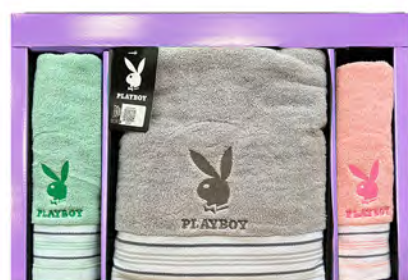

◆ AC3833PB.WT
PB 直塔毛巾禮盒

◆ AT3227PB.WT
素色條紋繡 PB 毛巾禮盒

◆ IPR.4
比得兔沐浴 4 入禮盒組

◆ IPR.2
比得兔沐浴 2 入禮盒組

沐浴組4人及毛巾隨機一入

◆ IAP.4+AT2828AP.WT
雨傘洗沐 4 入禮盒組

◆ AC3231PB06.WT
彩柔毛浴巾禮盒

◆ AC3432PB+BC1032PB.WT
PB 橫條毛浴巾禮盒

◆ AC2453PB+BC0853PB.WT
彩色波紋繡 PB 浴巾禮盒

◆ 8 抽袖珍式面紙
(10 入一袋)

◆ 200 抽盒裝面紙
(五入 1 串)

寢具生活

珠光棉枕

A: 英倫風

B: 派對趣

C: 小花兔