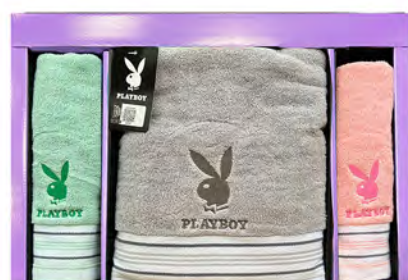

◆ AT3227PB.WT  
素色條紋繡 PB 毛巾禮盒

◆ IPR.4  
比得兔沐浴 4 入禮盒組

◆ IPR.2  
比得兔沐浴 2 入禮盒組

沐浴組4人及毛巾隨機一入

◆ IAP.4+AT2828AP.WT  
雨傘洗沐 4 入禮盒組

◆ AC3231PB06.WT  
彩柔毛浴巾禮盒

◆ AC3432PB+BC1032PB.WT  
PB 橫條毛浴巾禮盒

◆ AC2453PB+BC0853PB.WT  
彩色波紋繡 PB 浴巾禮盒