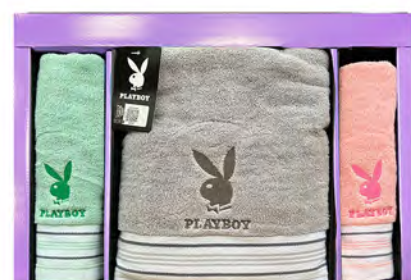

◆ AC3435PB+BC1035PB.WT
PB 金絲邊毛浴巾禮盒

◆ AC3833PB.WT
PB 直塔毛巾禮盒

◆ AT3227PB.WT
素色條紋繡 PB 毛巾禮盒

◆ IPR.4
比得兔沐浴 4 入禮盒組

◆ IPR.2
比得兔沐浴 2 入禮盒組

沐浴組4人及毛巾隨機一入

◆ IAP.4+AT2828AP.WT
雨傘洗沐 4 入禮盒組

◆ AC3231PB06.WT
彩柔毛浴巾禮盒

◆ AC3432PB+BC1032PB.WT
PB 橫條毛浴巾禮盒

◆ AC2453PB+BC0853PB.WT
彩色波紋繡 PB 浴巾禮盒

◆ 8 抽袖珍式面紙
(10 入一袋)

◆ 200 抽盒裝面紙
(五入 1 串)

寢具生活

→ 珠光棉枕

A: 英倫風

B: 派對趣